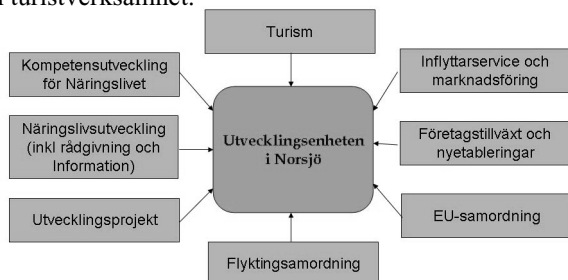

Lars-Åke Holmgren, näringslivschef
Tfn. 140 00, 070-250 79 65
lasse.holmgren@norsjo.se

Nya nattvandrare i Norsjö sökes!

Vad är nattvandrarerna?

Vuxna förebilder som finns tillhands för våra ungdomar och vistas ute vanliga helger, vid speciella arrangemang och vid stora risktillfällen.

Vad gör nattvandrarerna?

Rör sig på samhället bland ungdomar och verkar som socialt och medmänskligt stöd för de som vill prata. Stöttar de som hamnat i svåra situationer. Vi har också en förebyggande effekt på sådant som drogmissbruk, våld och skadegörelse.

Vi kommer under hösten att ha en utbildningsträff för alla nattvandrare, hjärt- och lungräddningsutbildning kommer också att erbjudas senare under läsåret.

Du behövs för våra unga och för ett tryggare samhälle!

Anmäl dig nu!

C-koppen: 0918-14138

Fritidsgården: 0918-14215

E-post: camilla.stenlund@norsjo.se

Fritidsgården Unikum

Killar och tjejer här händer det grejer

Fritidsgården öppen för alla ungdomar åk7 och uppåt.

Våra öppettider...

Måndagar	18.00-21.00	Håll utkik efter
Onsdagar	18.00-21.00	veckobladet om du vill veta
Fredagar	19.00-23.00	vad som händer på gården!
Lördagar	19.00-23.00	Köp medlemskort hos oss,
		25kr för hela läsåret.

VÄLKOMMEN TILL OSS!

Företagsträffar - Vi fikar tillsammans!

Norsjö kommun inbjuder företagen i Norsjö till morgonfika och en pratstund!

Torsdag 18 september Petras Café i Norsjö kl. 08.30

Fredag 19 september på Vårdshuset i Bastuträsk kl. 09.00

Mikael Lindfors och Lars-Åke Holmgren

Ps! Vi bjuder naturligtvis på fika! Ds